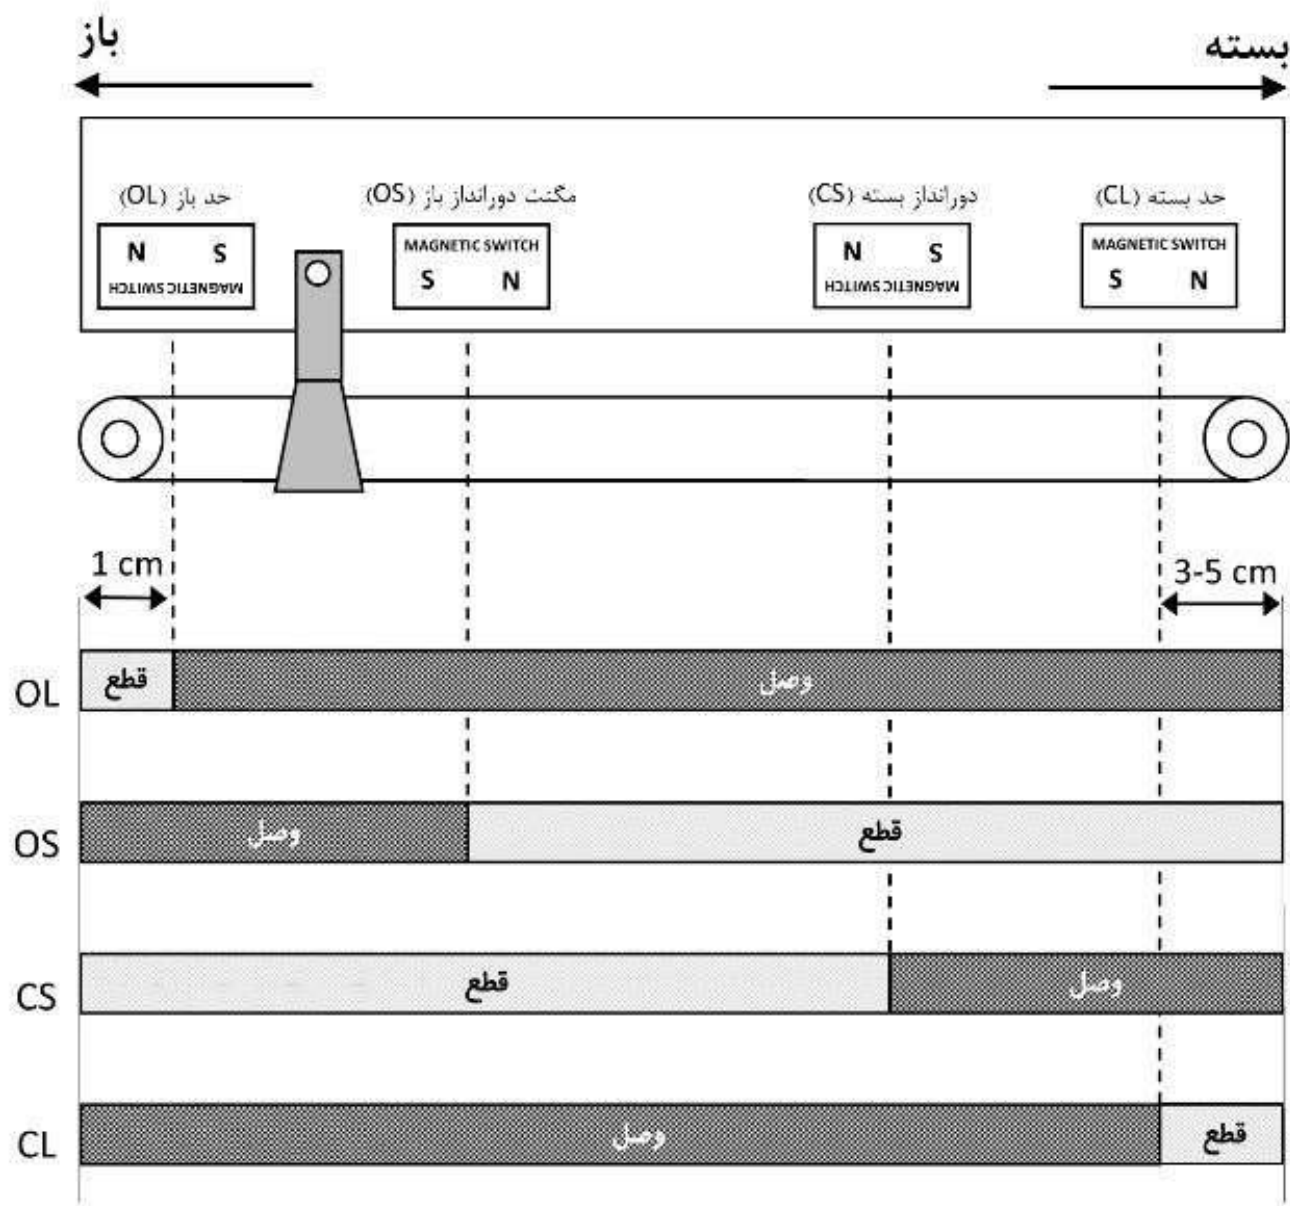

نقشه سیم بندی درب نیمه اتوماتیک سماتیک 2000

نقشه سیم بندی درب تمام اتوماتیک سماتیک 2000

نحوه عملکرد درب در زمان باز و بسته شدن (طرح ۱)

نحوه عملکرد درب در زمان باز و بسته شدن (طرح ۲)

نحوه عملکرد درب در زمان باز و بسته شدن (طرح ۳)

نحوه عملکرد درب در زمان باز و بسته شدن (طرح ۴)