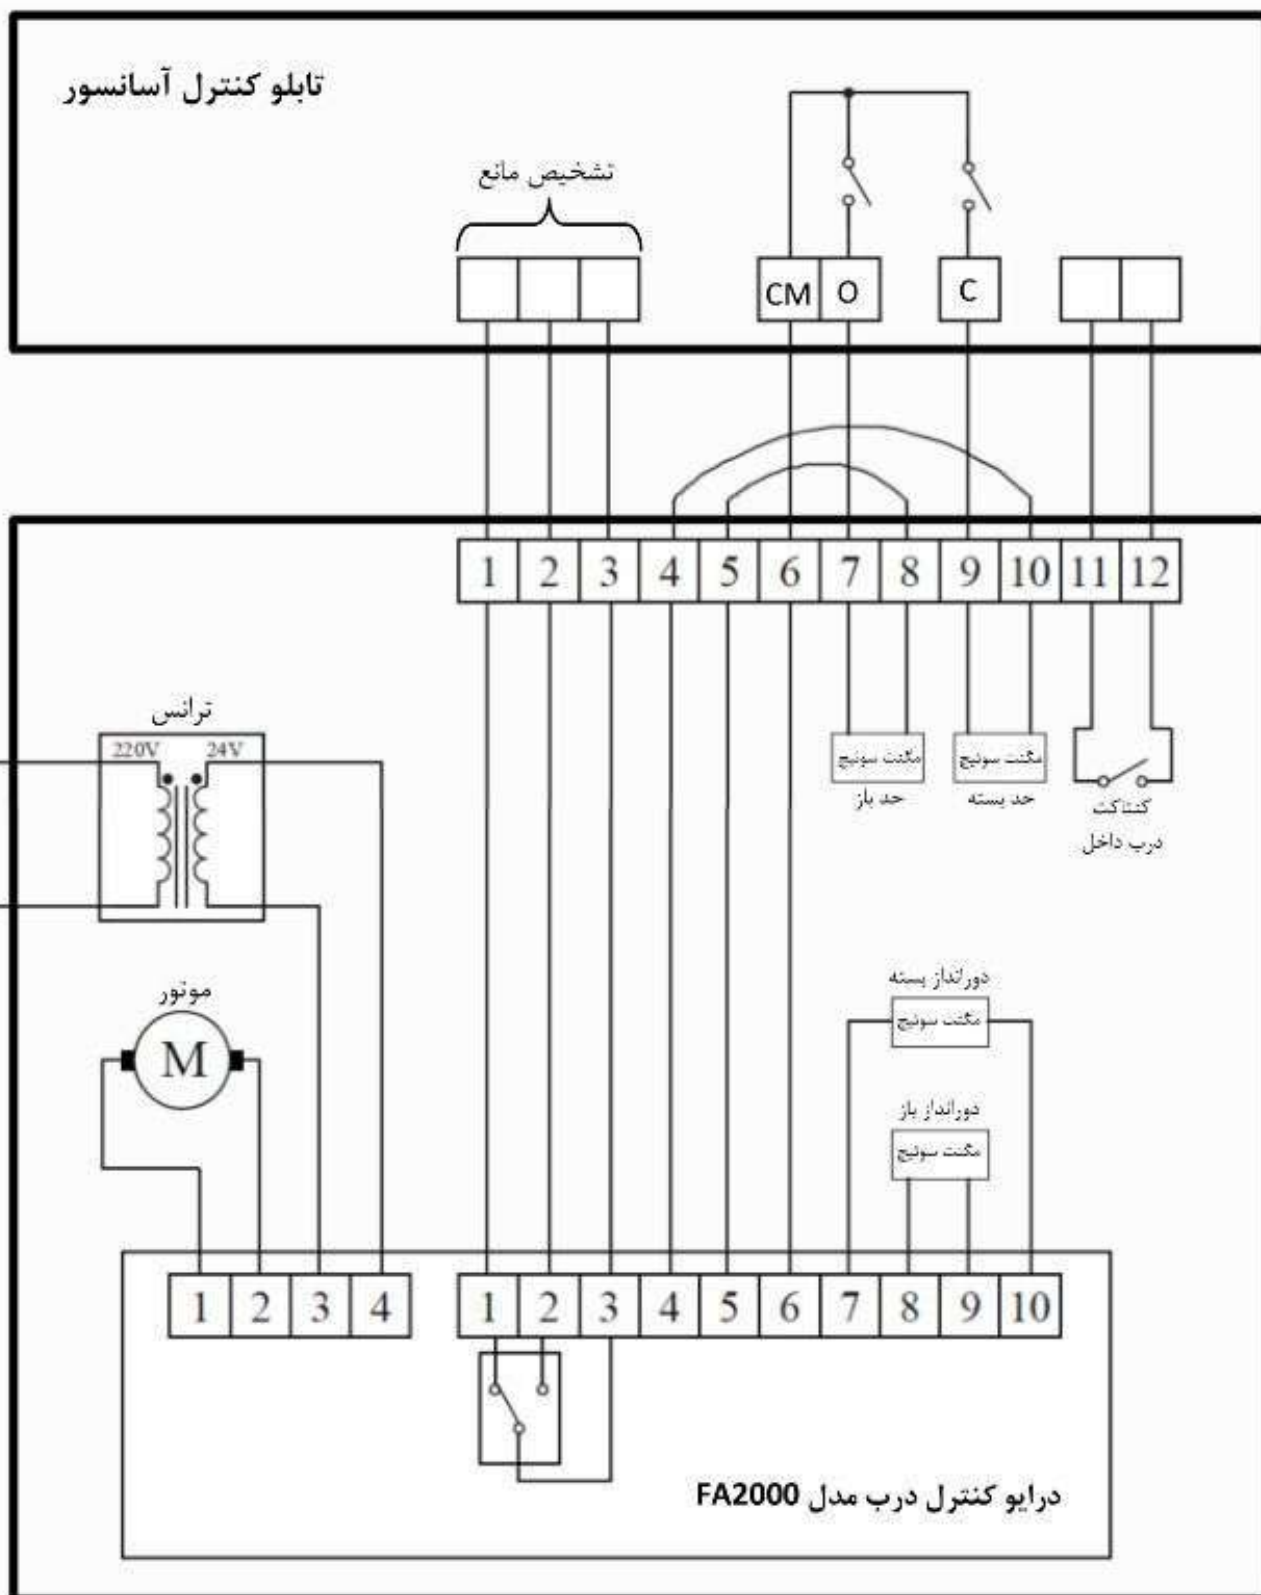

نقشه سیم بندی درب نیمه اتوماتیک سماتیک 2000

نقشه سیم بندی درب تمام اتوماتیک سماتیک 2000

نحوه عملکرد درب در زمان باز و بسته شدن (طرح ۱)

نحوه عملکرد درب در زمان باز و بسته شدن (طرح ۲)

نحوه عملکرد درب در زمان باز و بسته شدن (طرح ۳)

نحوه عملکرد درب در زمان باز و بسته شدن (طرح ۴)