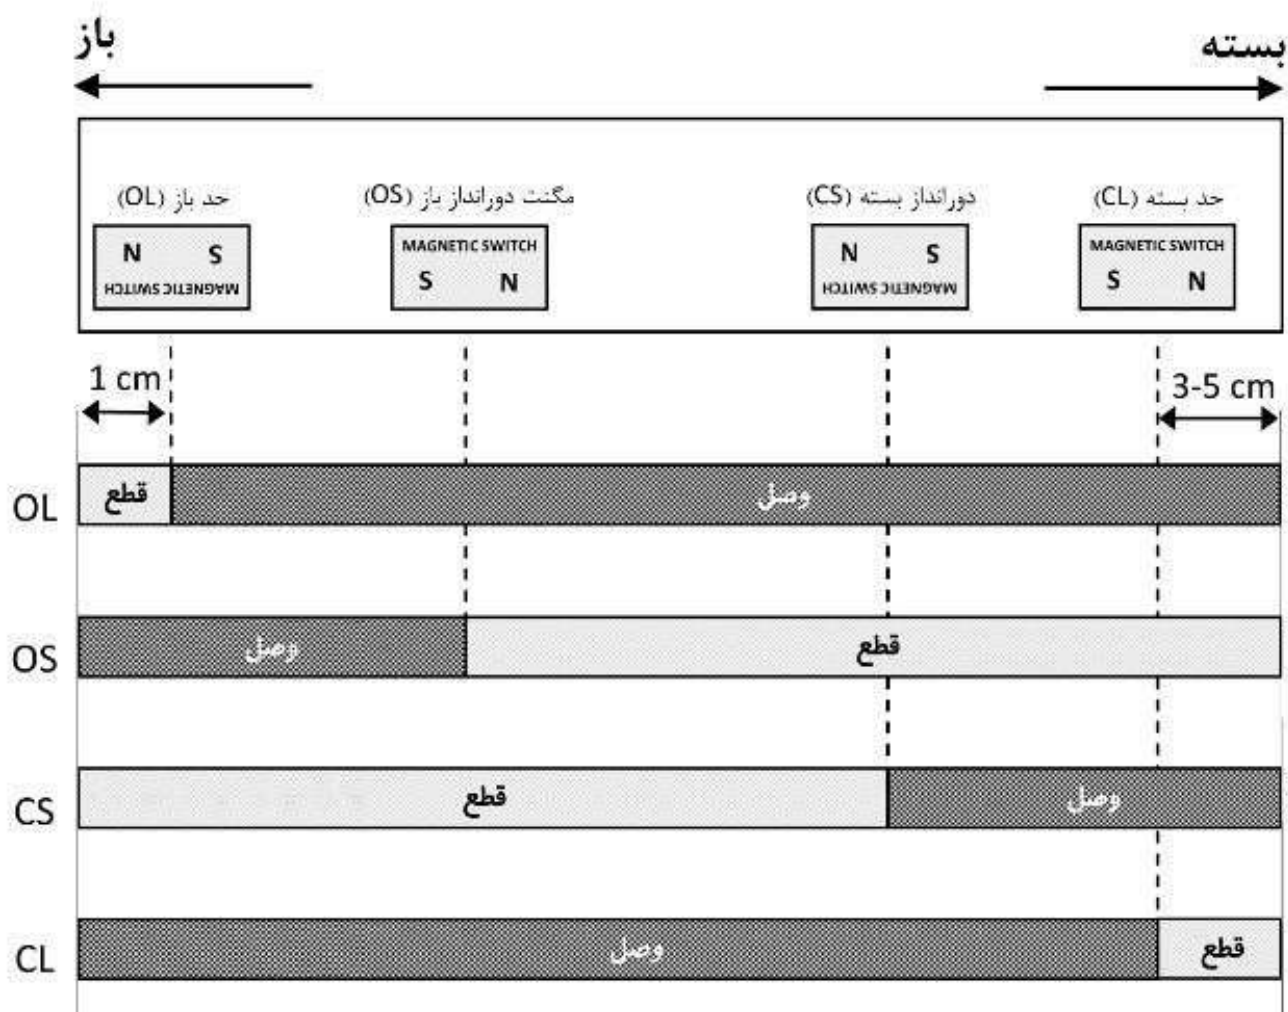

نقشه سیم بندی درب نیمه اتوماتیک سماتیک 2000

نقشه سیم بندی درب تمام اتوماتیک سماتیک 2000

نحوه عملکرد درب در زمان باز و بسته شدن (طرح ۱)

نحوه عملکرد درب در زمان باز و بسته شدن (طرح ۲)

نحوه عملکرد درب در زمان باز و بسته شدن (طرح ۳)

نحوه عملکرد درب در زمان باز و بسته شدن (طرح ۴)