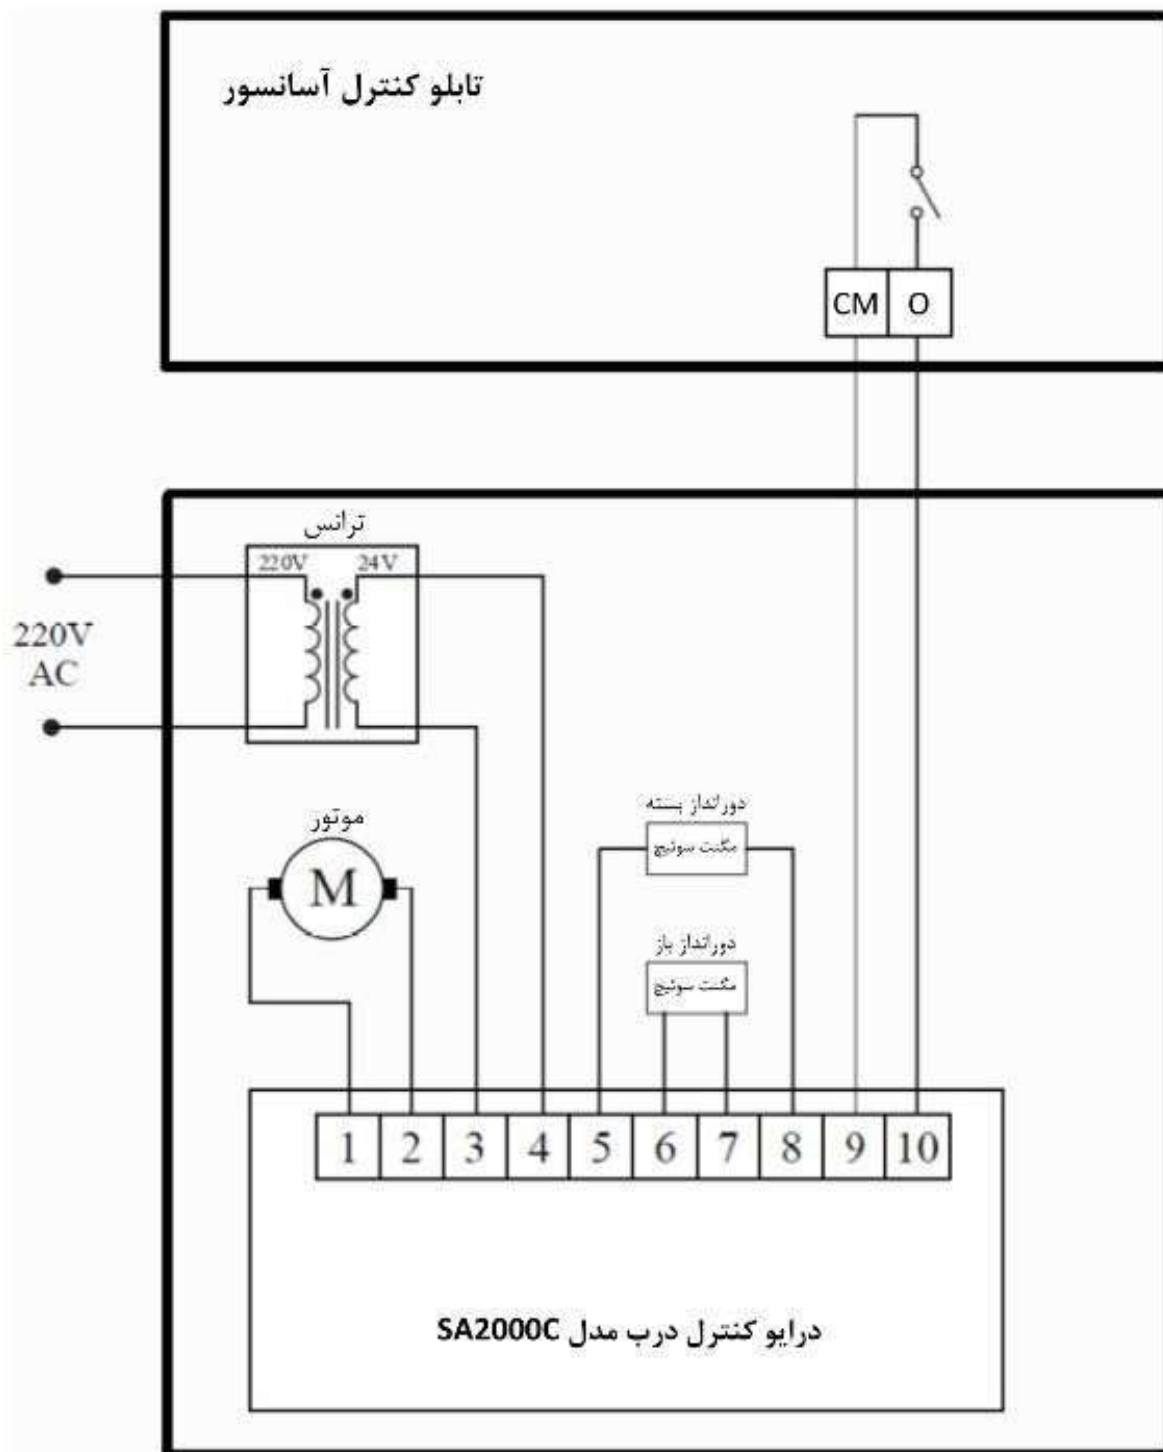

نقشه سیم بندی درب نیمه اتوماتیک سماتیک 2000

نقشه سیم بندی درب تمام اتوماتیک سماتیک 2000

نحوه عملکرد درب در زمان باز و بسته شدن (طرح ۱)

نحوه عملکرد درب در زمان باز و بسته شدن (طرح ۲)

نحوه عملکرد درب در زمان باز و بسته شدن (طرح ۳)

نحوه عملکرد درب در زمان باز و بسته شدن (طرح ۴)