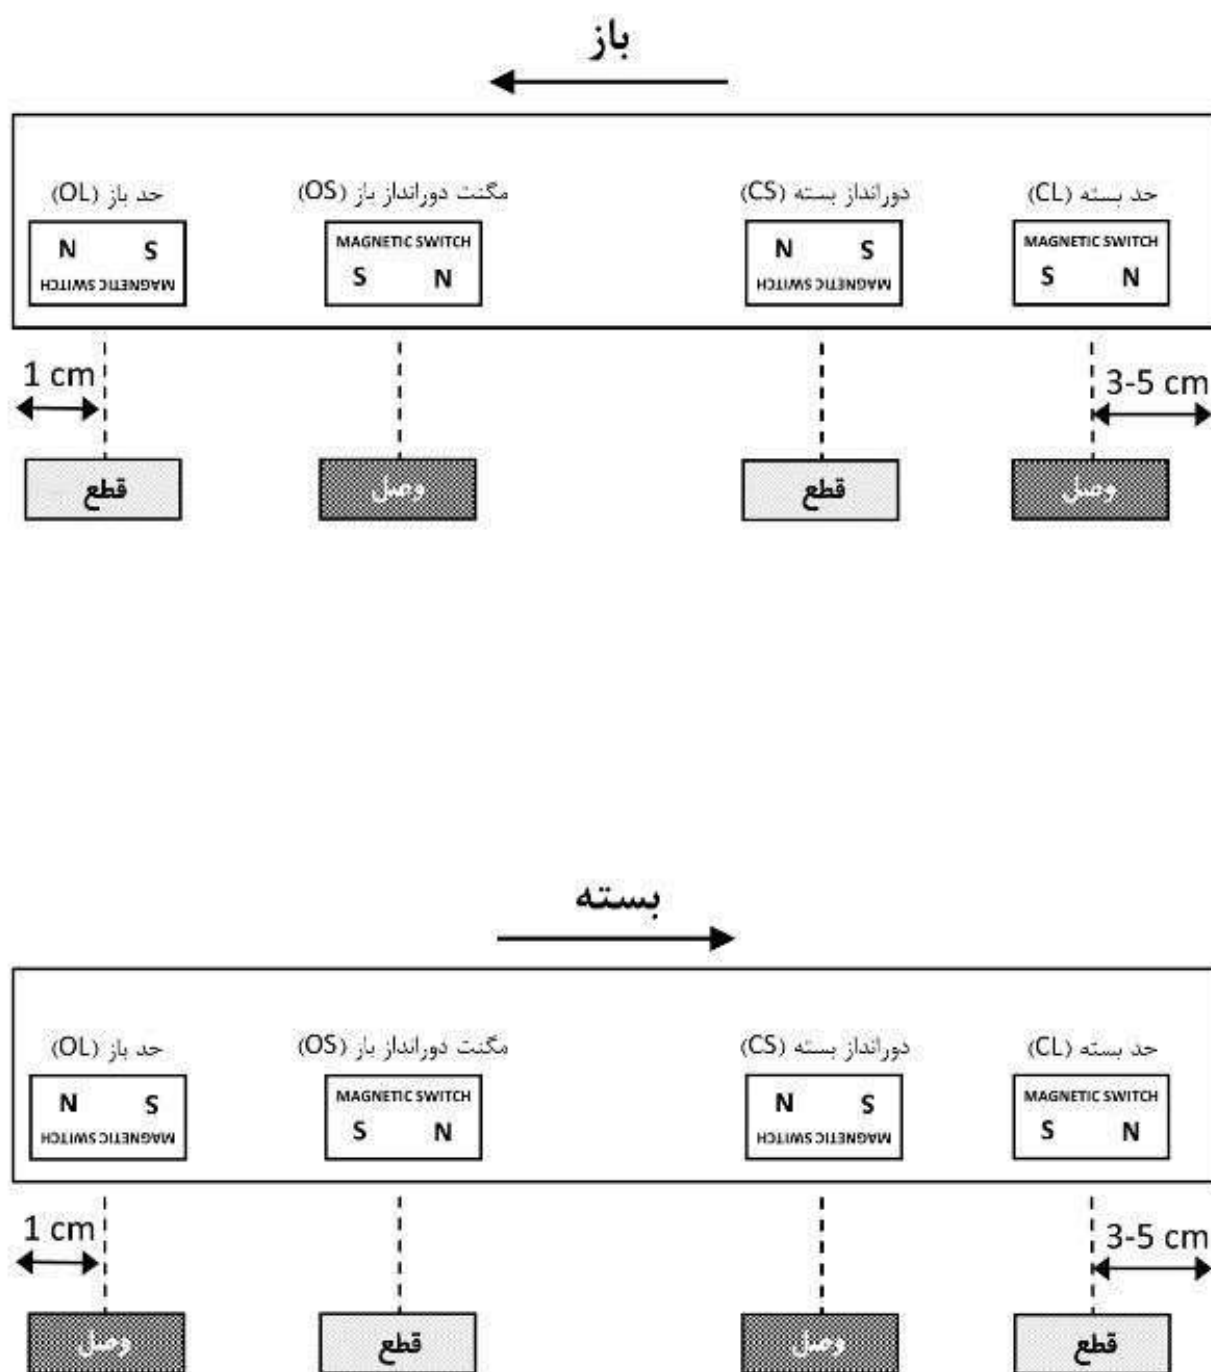

نقشه سیم بندی درب نیمه اتوماتیک سماتیک 2000

نقشه سیم بندی درب تمام اتوماتیک سماتیک 2000

نحوه عملکرد درب در زمان باز و بسته شدن (طرح ۱)

نحوه عملکرد درب در زمان باز و بسته شدن (طرح ۲)

نحوه عملکرد درب در زمان باز و بسته شدن (طرح ۳)

نحوه عملکرد درب در زمان باز و بسته شدن (طرح ۴)